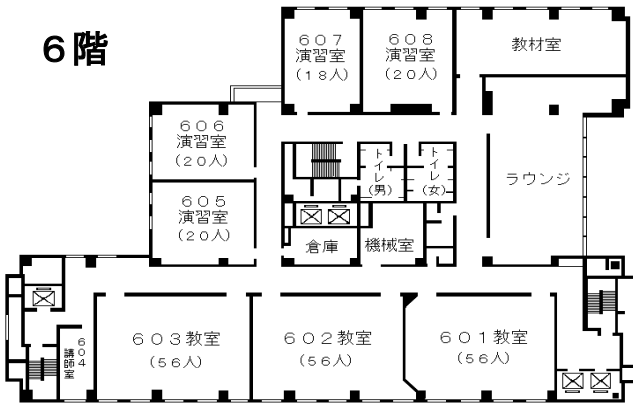

# 自治研修所各階平面図

( ) は収容定員

階	ゾーニング
9～12	アイリス愛知 (スカイラウンジ、宿泊等)
8	愛知 講堂、教室2、演習室
7	大教室、教室3、演習室3
6	教室3、演習室4
5	事務室、図書室、講師室
4	OA室、視聴覚室、教室、演習室3
1～3	アイリス愛知 (ロビー、和・洋会議室、レストラン)

8階

6階

4階

会場(第1日目、第3日目)

7階

会場(第2日目)

5階

●飲料水自動販売機 4階、7階ラウンジA  
6階ラウンジ

●自治研修所内は、すべて禁煙となっております