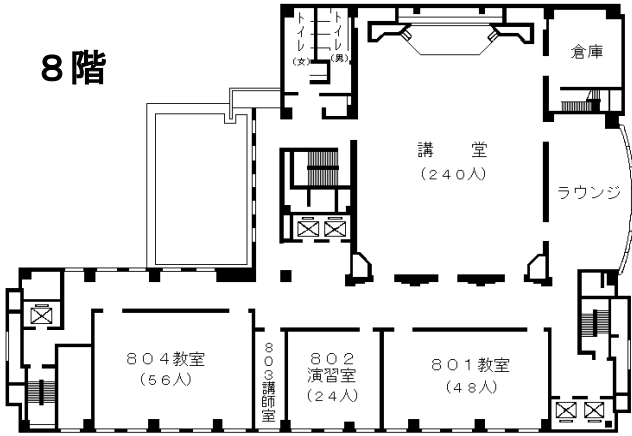

# 自治研修所各階平面図

( ) は収容定員

階	ゾーニング
9～12	アイリス愛知 (スカイラウンジ、宿泊等)
8	愛知 講堂、教室2、演習室
7	大教室、教室3、演習室3
6	教室3、演習室4
5	事務室、図書室、講師室
4	OA室、視聴覚室、教室、演習室3
1～3	アイリス愛知 (ロビー、和・洋会議室、レストラン)

8階

6階

4階

会場(第1日目、第3日目)

7階