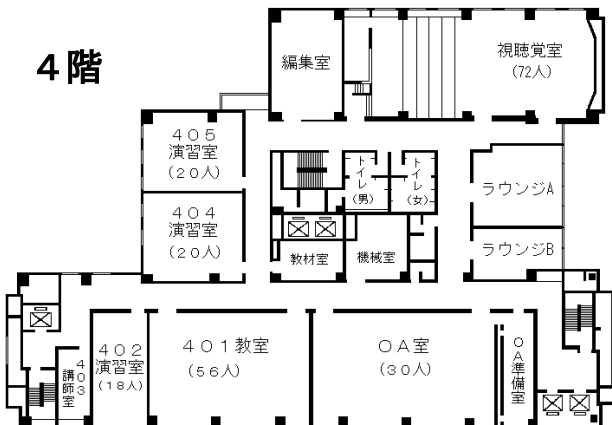

# 自治研修所各階平面図

( ) は収容定員

階	ゾーニング
9～12	アイリス愛知 (スカイラウンジ、宿泊等)
8	愛知 講堂、教室2、演習室
7	大教室、教室3、演習室3
6	教室3、演習室4
5	事務室、図書室、講師室
4	OA室、視聴覚室、教室、演習室3
1～3	アイリス愛知 (ロビー、和・洋会議室、レストラン)

8階

6階

4階

会場(第1日目、第3日目)

7階

会場(第2日目)

5階

●飲料水自動販売機 4階、7階ラウンジA  
6階ラウンジ

●自治研修所内は、すべて禁煙となっております